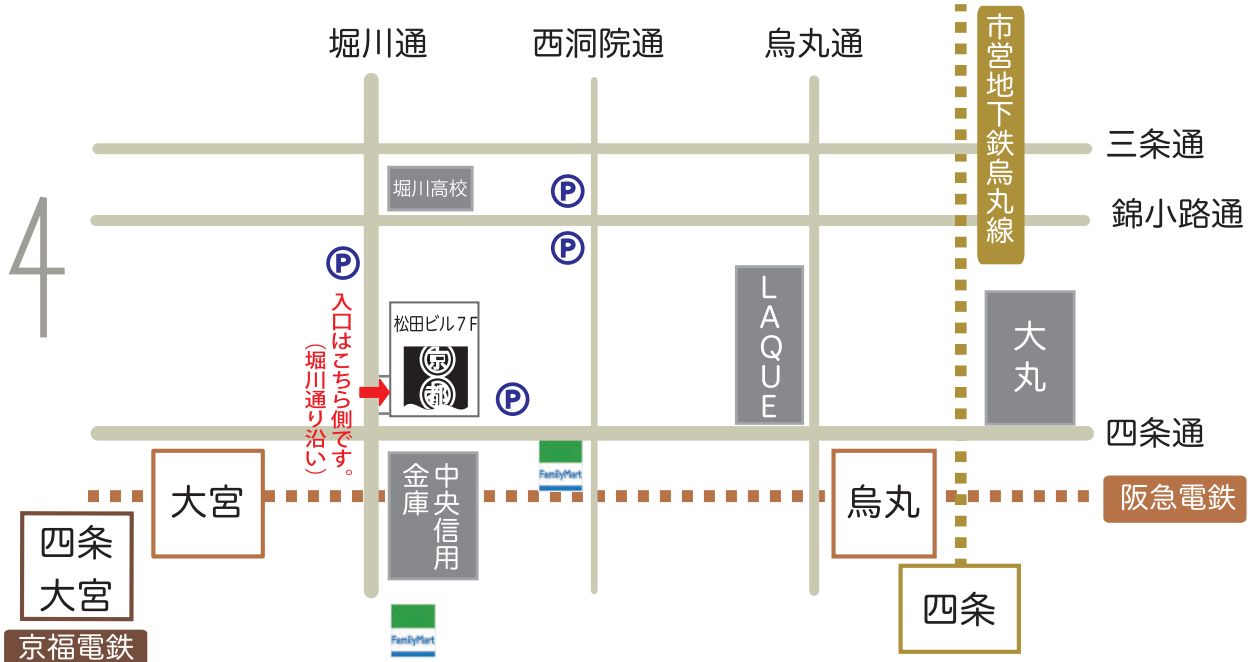

地下鉄四条駅/阪急烏丸駅より西へ徒歩15分  
阪急大宮駅/京福電車 四条大宮駅より東へ徒歩5分

### ※お車でお越しの方へ

恐れいりますが、駐車場はございません。お近くのパーキングエリア🅑をご利用下さい。

※入口写真

こちらの京都松田ビルに京都のれんはございます。  
堀川通沿いの入り口よりエレベーターにて7Fまでお越し下さい。